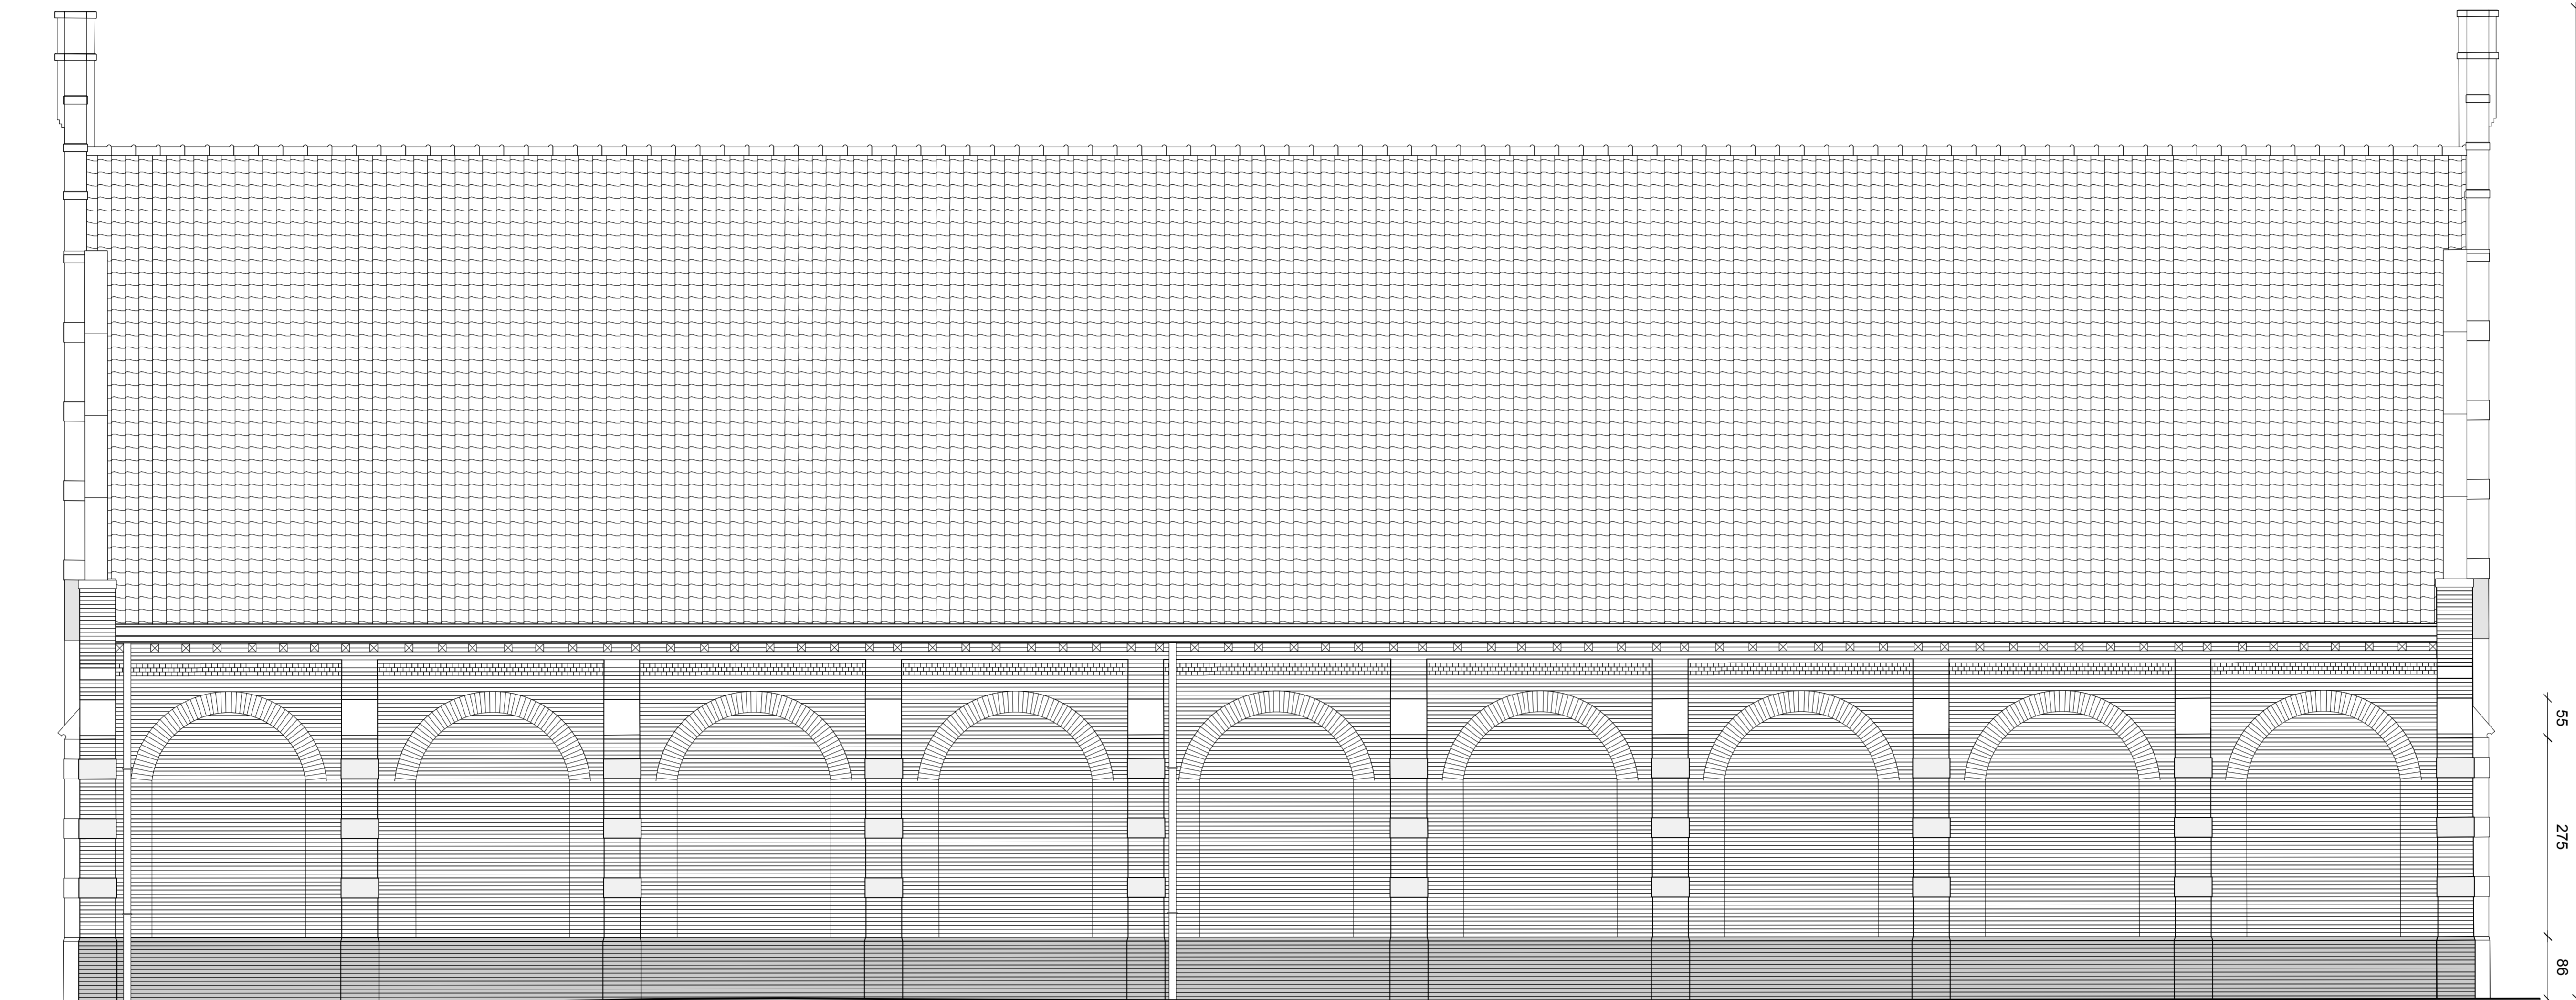

**ERF
GOED
EN
VISIE**

Projectnummer **097MK16**
Versie **A**
Datum **4/7/22**
Bladnummer **1/1**

Historiek
A_ontwerp_220706

Merksplas-kolonie fase 6bis
Merksplas-Kolonie - Kapelstraat 10 - 2330 Merksplas

Afdeling XX, sectie XX, nummer(s) 00
Beschermingsbesluit MB XX dd.dd.mm.jjjj

Ontwerp

Opdrachtgever
Gemeentebestuur Merksplas
Markt 1_2330 Merksplas
T+32

GEBOUW 7
Gevels - schaal 1/50