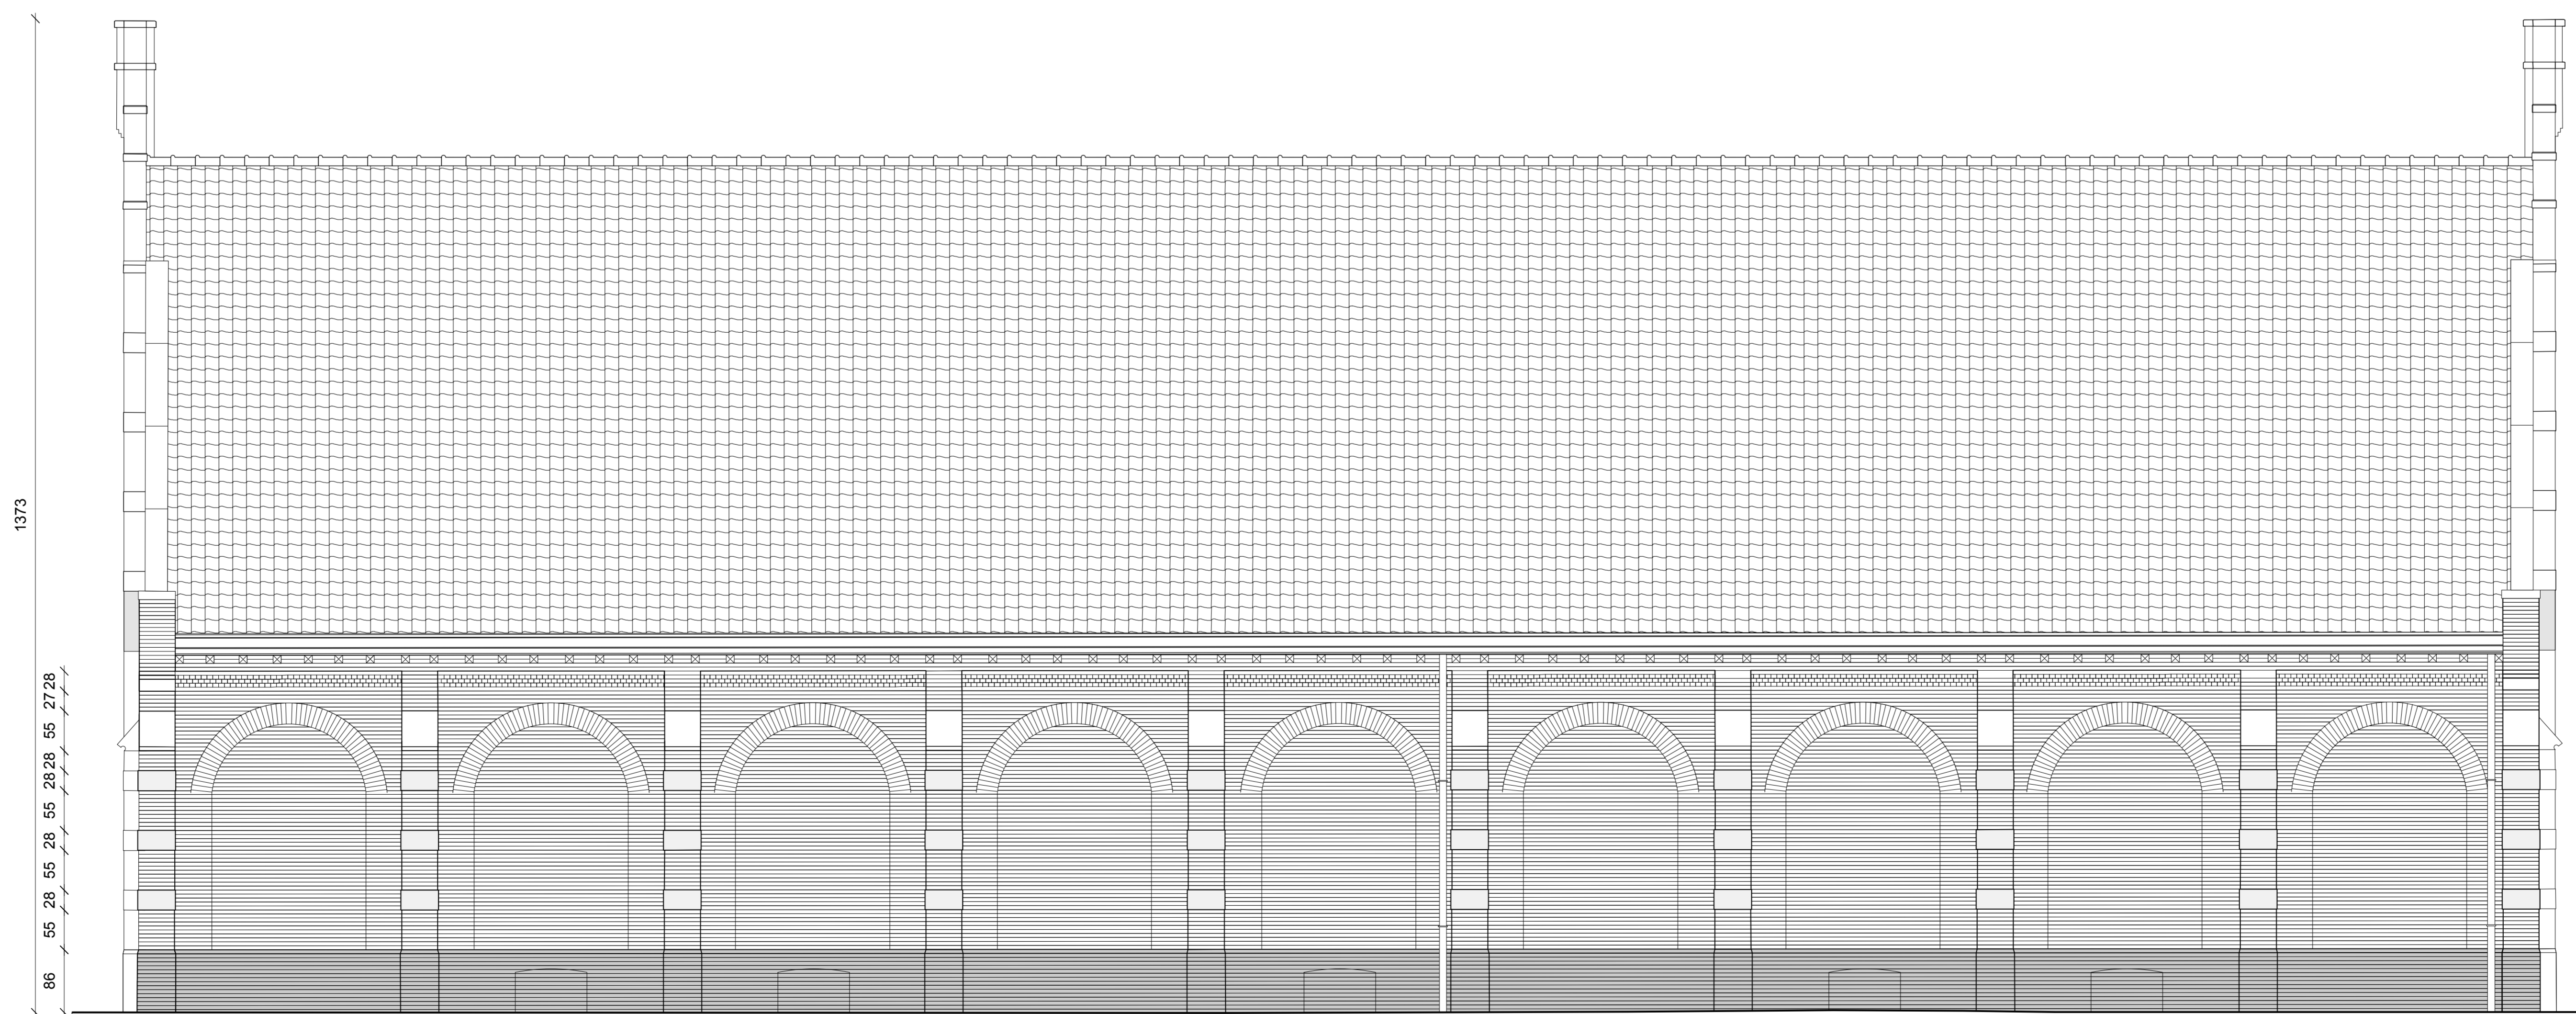

**ERF
GOED
EN
VISIE**

Projectnummer **097MK16**
Versie **A**
Datum **4/7/22**
Bladnummer **1/1**

Historiek
A_ontwerp_220706

Merksplas-kolonie fase 6bis
Merksplas-Kolonie - Kapelstraat 10 - 2330 Merksplas

Afdeling XX, sectie XX, nummer(s) 00
Beschermingsbesluit MB XX dd.dd.mm.jjjj

Ontwerp

Opdrachtgever
Gemeentebestuur Merksplas
Markt 1_2330 Merksplas
T+32

GEBOUW 7
Gevels - schaal 1/50