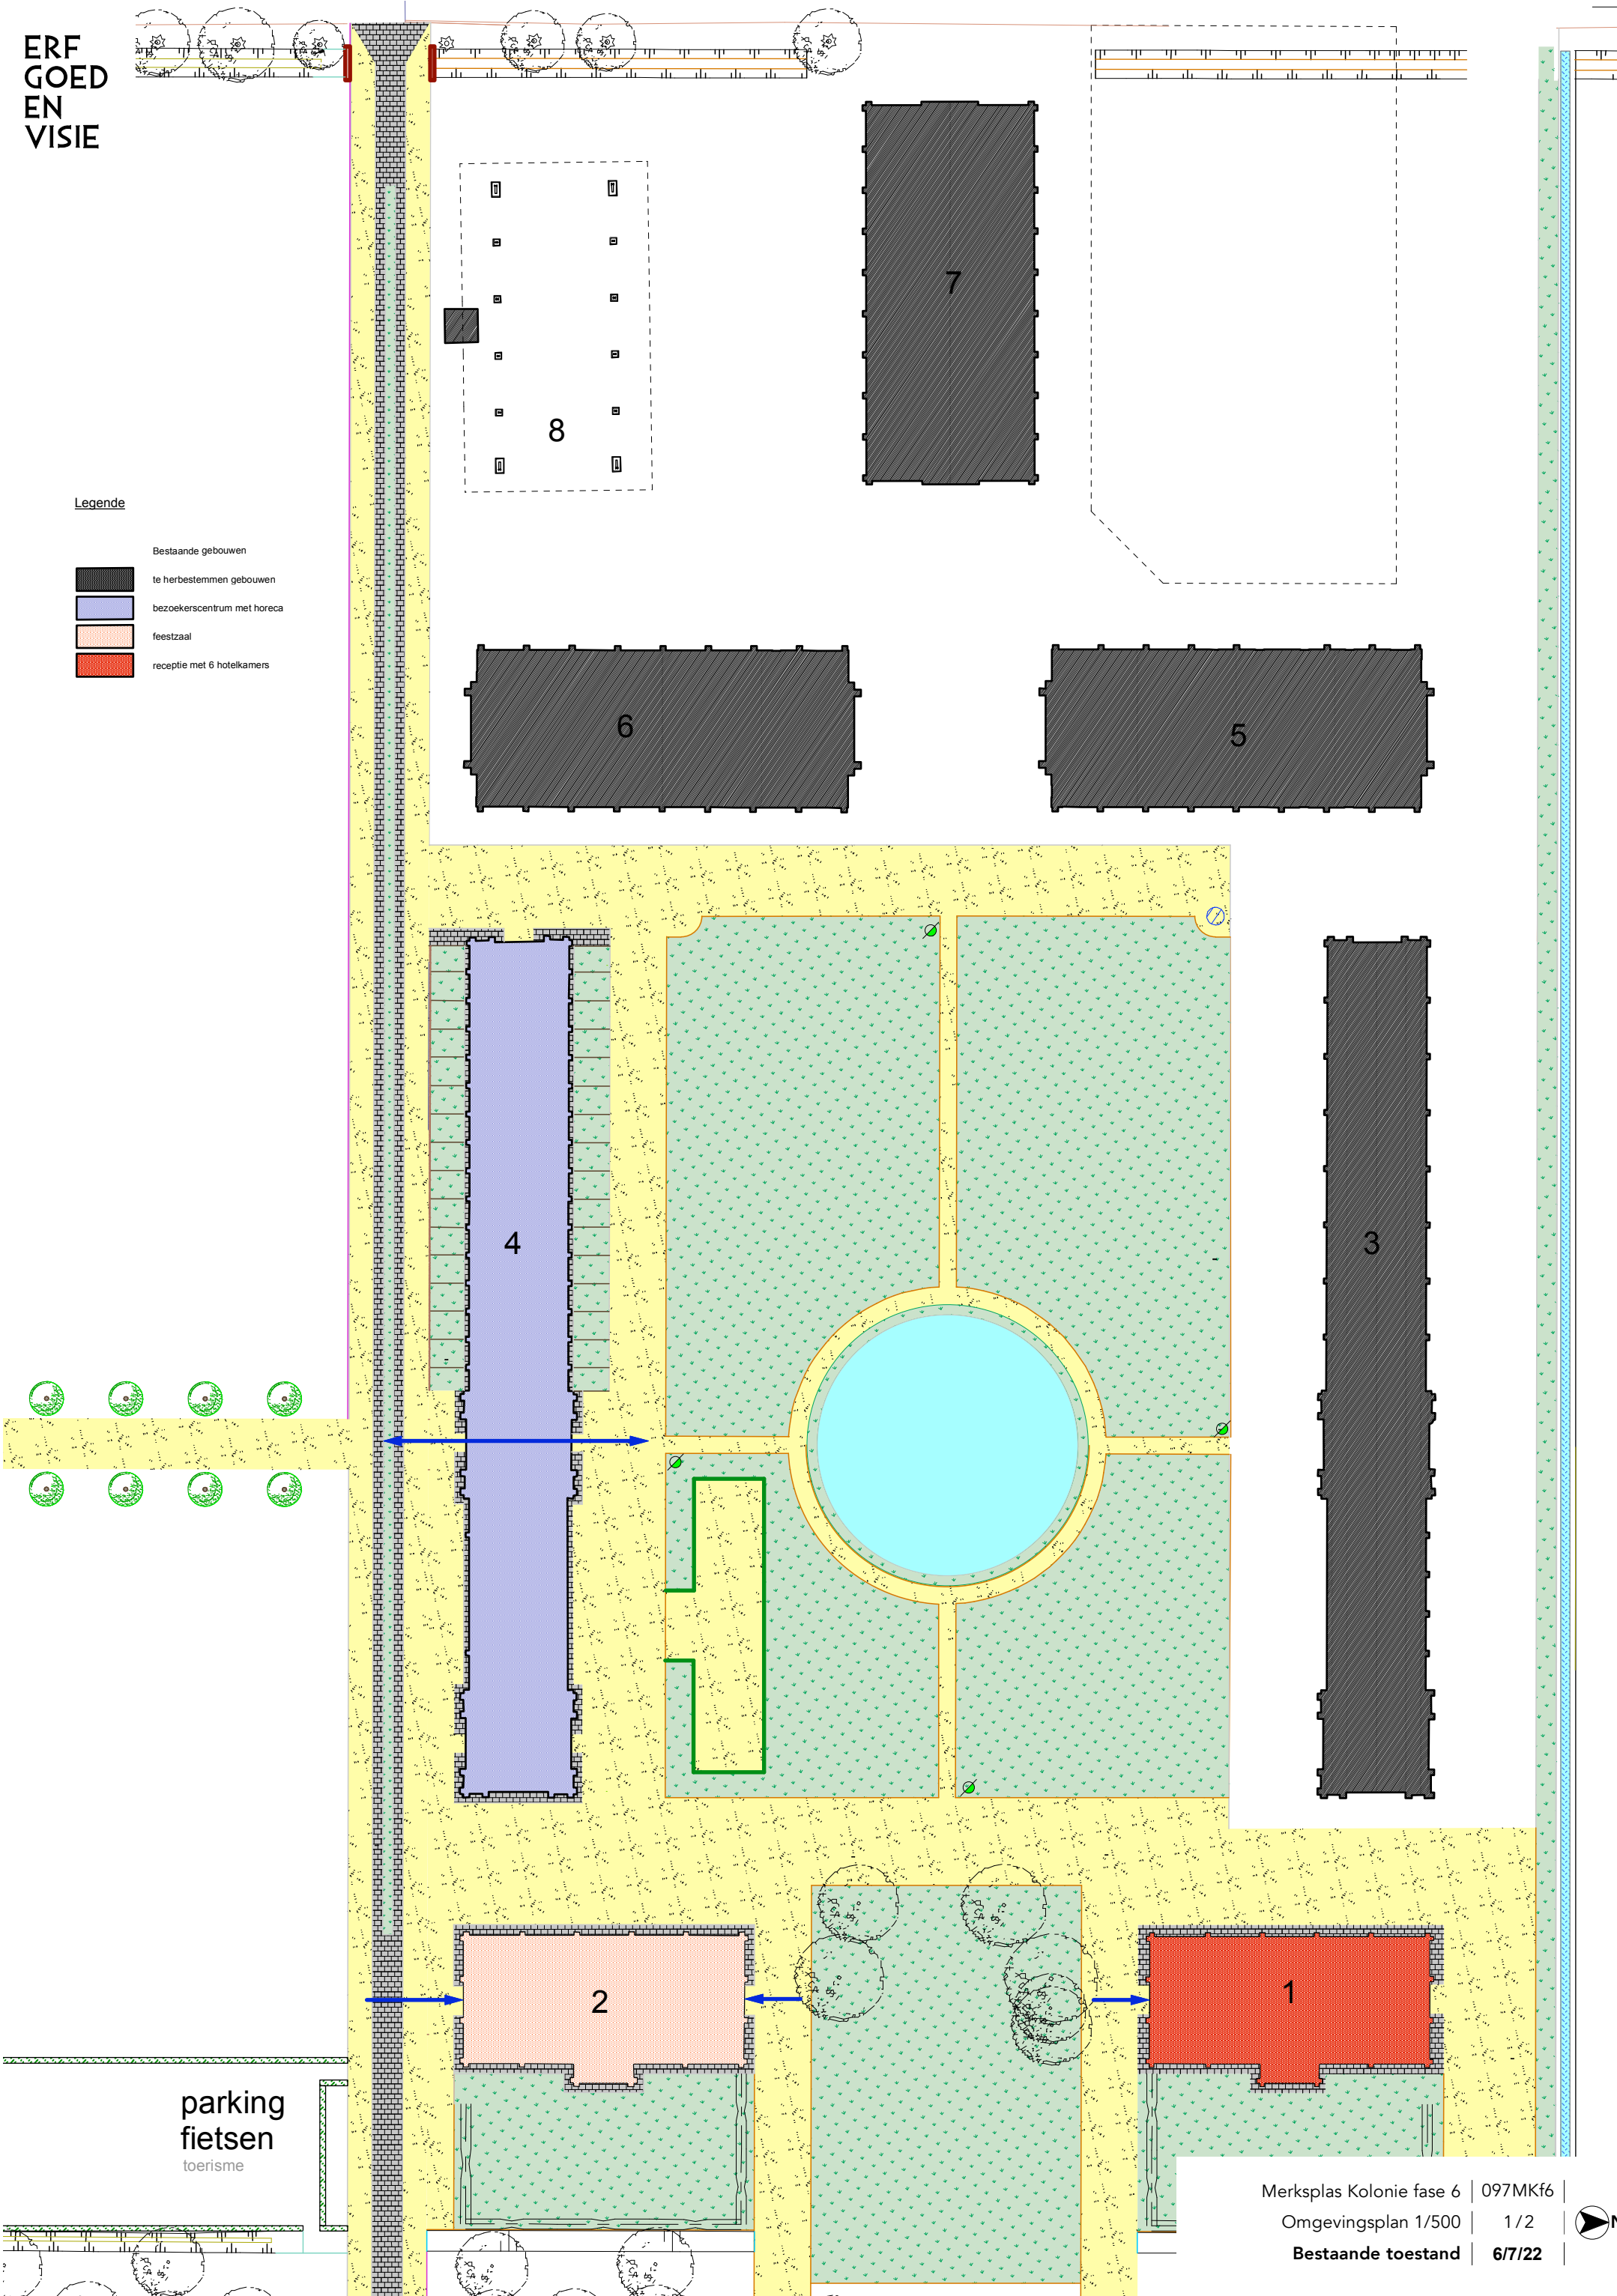

Legende

- Bestaande gebouwen
- te herbestemmen gebouwen
- bezoekerscentrum met horeca
- feestzaal
- receptie met 6 hotelkamers

Merksplas Kolonie fase 6 | 097MKf6 |
 Omgevingsplan 1/500 | 1/2 |
 Bestaande toestand | 6/7/22 |

parking
fietsen
evenementen
+ voetbal

Legende

- Bestaande gebouwen
- bezoekerscentrum met horeca
 - feestzaal
 - receptie met 6 hotelkamers
- Nieuwe herbestemming
- hotel (39 kamers)
 - restaurant
 - gevangensmuseum